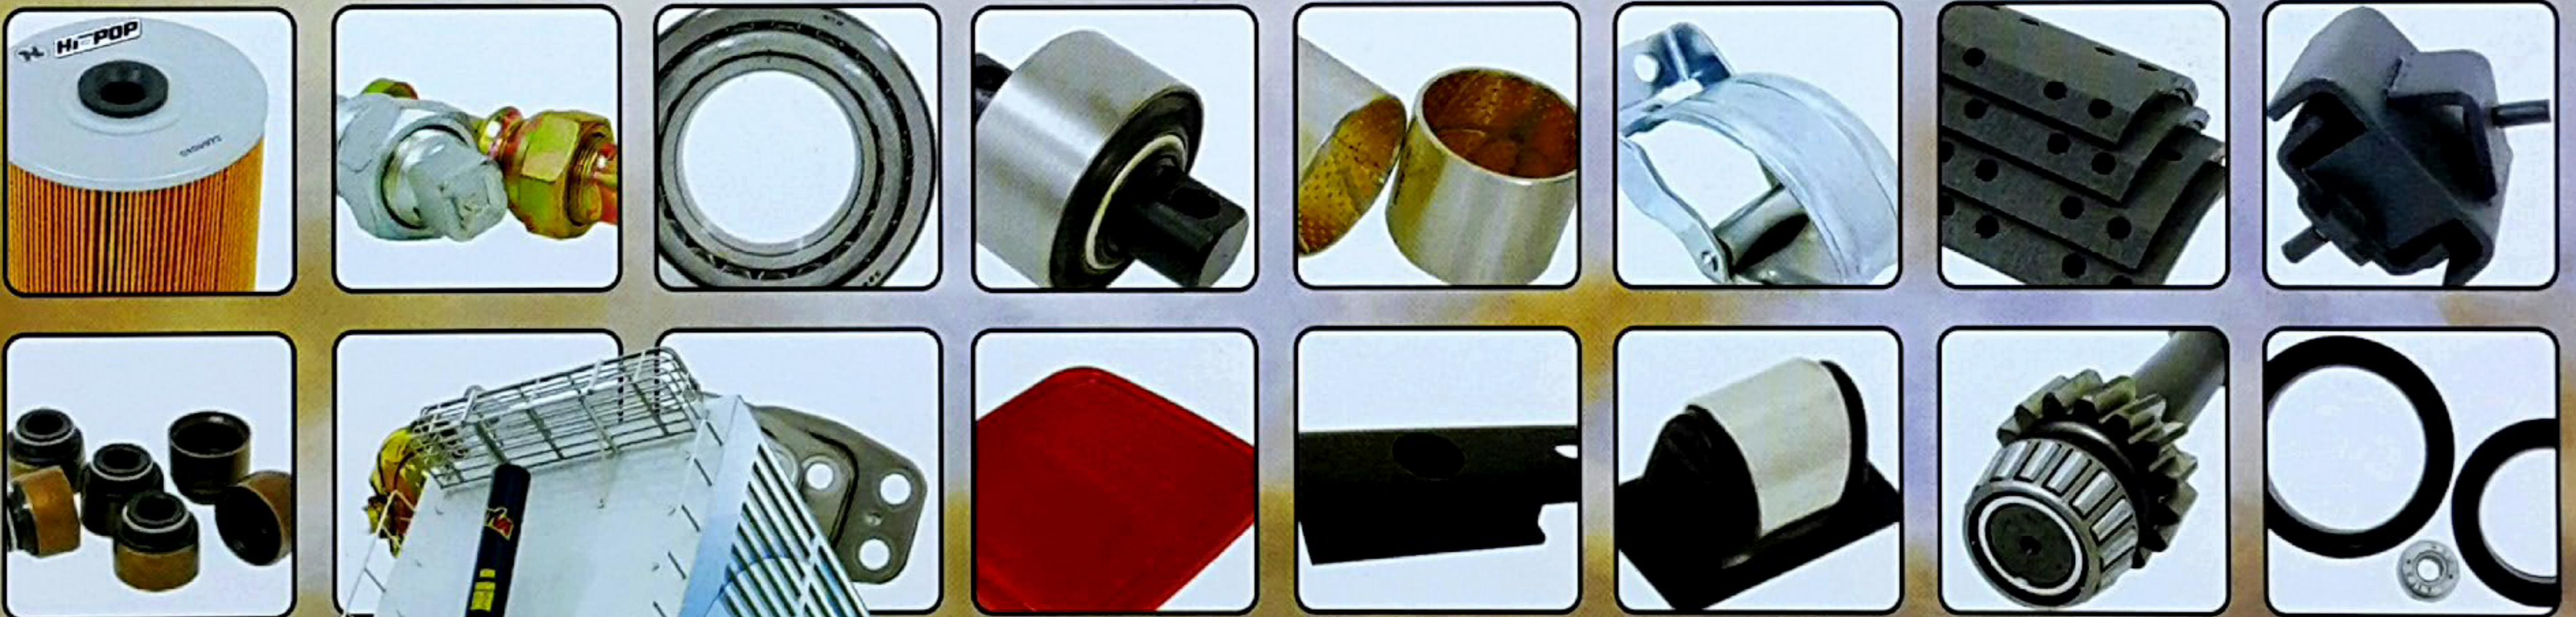

**Hi-POP**

อะไหล่แท้คุณภาพสูง ราคาประหยัด  
มาตรฐานฮิโน่ รับประกันคุณภาพโดย  
บริษัท ฮิโน้มอเตอร์สเซลส์ (ประเทศไทย) จำกัด

**HINO**

**ไส้กรองน้ำมันเครื่อง**

**ELEMENT OIL FILTER**

**รุ่น Model**

- A09C
- DUTRO
- EF500, 750
- EM100 ,V22C, K13D
- GY2P
- HO7D, J08C,JO5C-T
- J08C-T, P11C
- JO5C-TK
- K13D, EM, EK
- M10C
- NO4C
- RM1ESKU
- W04D
- W06E, J05-07C