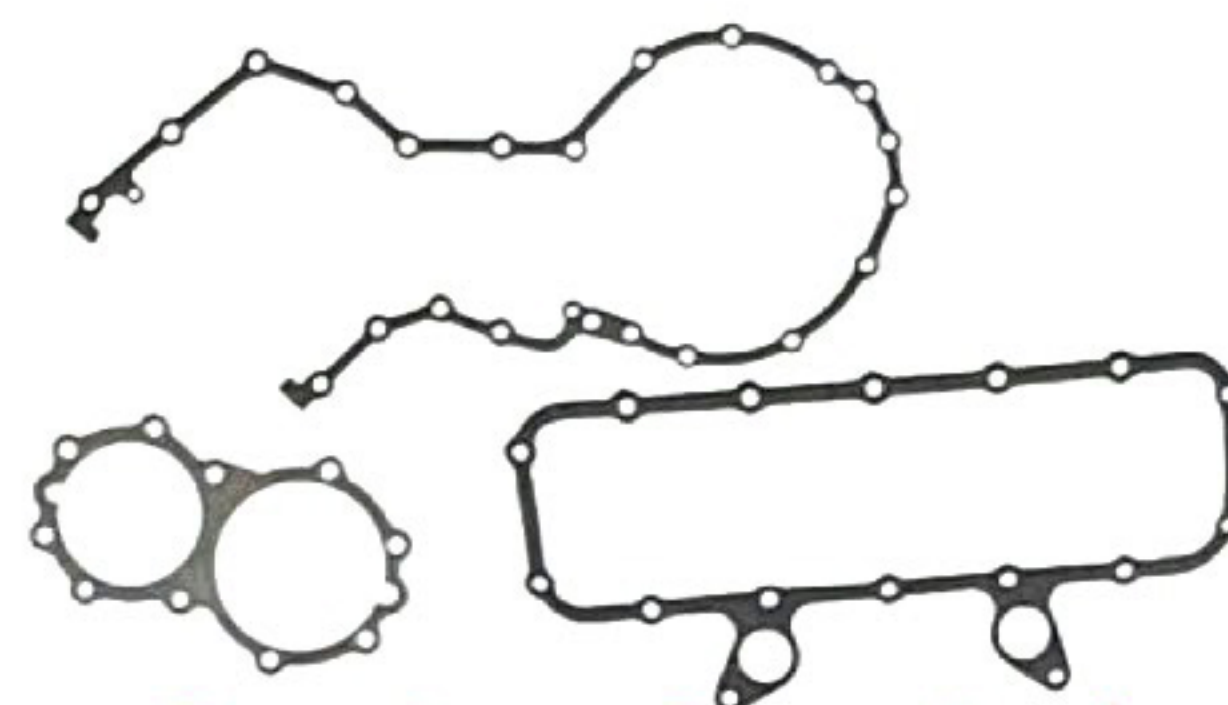

ปะเก็นพาดข้าง, ปะเก็นพาดหน้าเครื่อง, ปะเก็นพาดท้ายเครื่อง

GASKET VALVE PUSH

รุ่น Model

EL-M
FM1A (SERIES 5)
FB-C
EM100
EK100, M10C
J08C-T