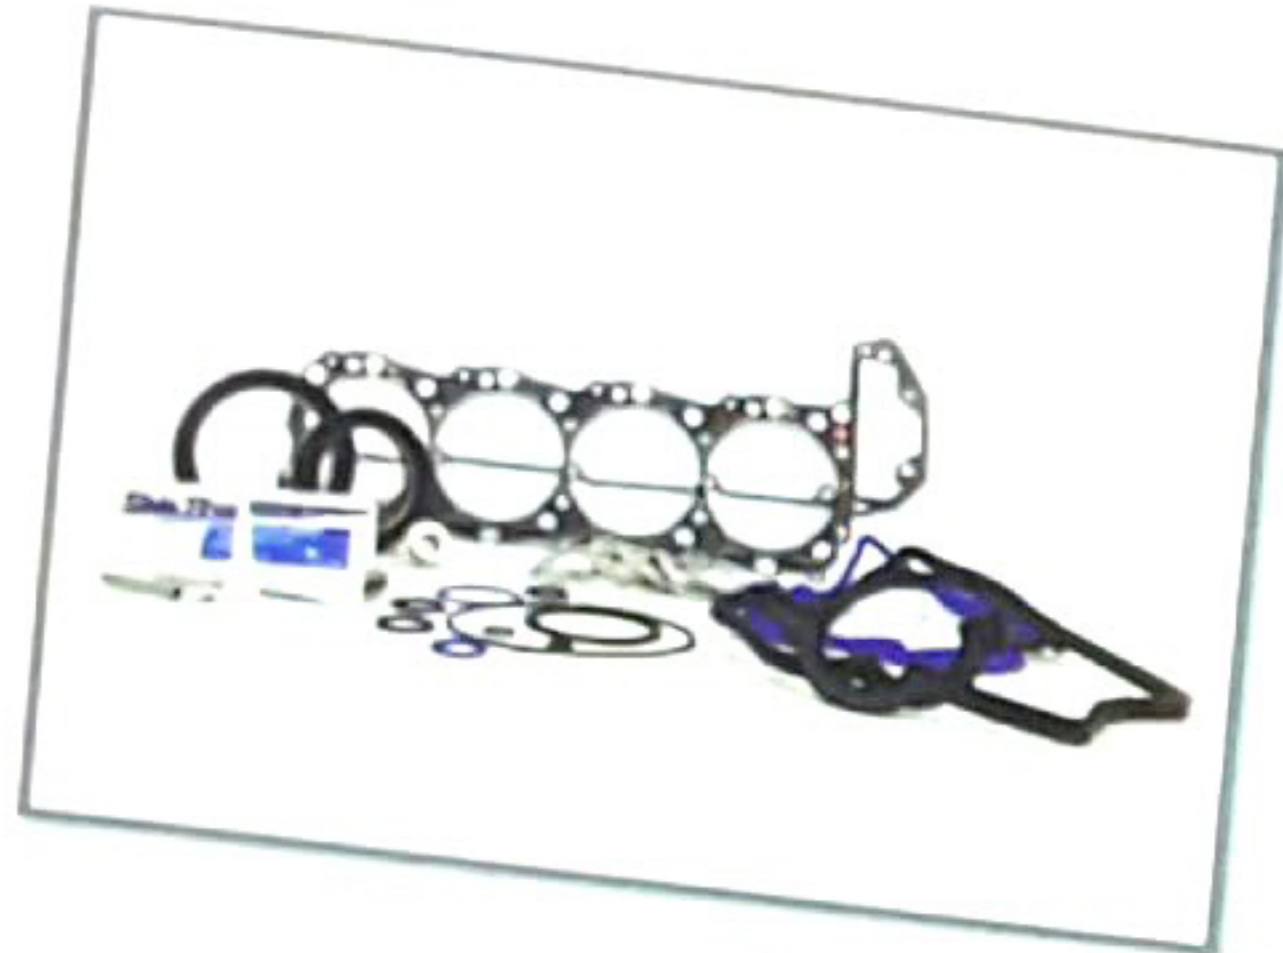

หน้าแปลนพัดลม

COUPLING FAN

รุ่น Model

EK,EM,K13D
FM1M,EM100
M10C

ปะเก็นชุดยกเครื่อง

GASKET ENGINE O/H

รุ่น Model

EF750
EH700
EK100
EM100
FC4J
FC4J-T (EURO2)
FF3H
FL-M3H
FM2PKKA, NKD
FM2PNPD
FM8J
HO7C
J05C
J08C
J08C-T
J08E-UE-UG
M10C